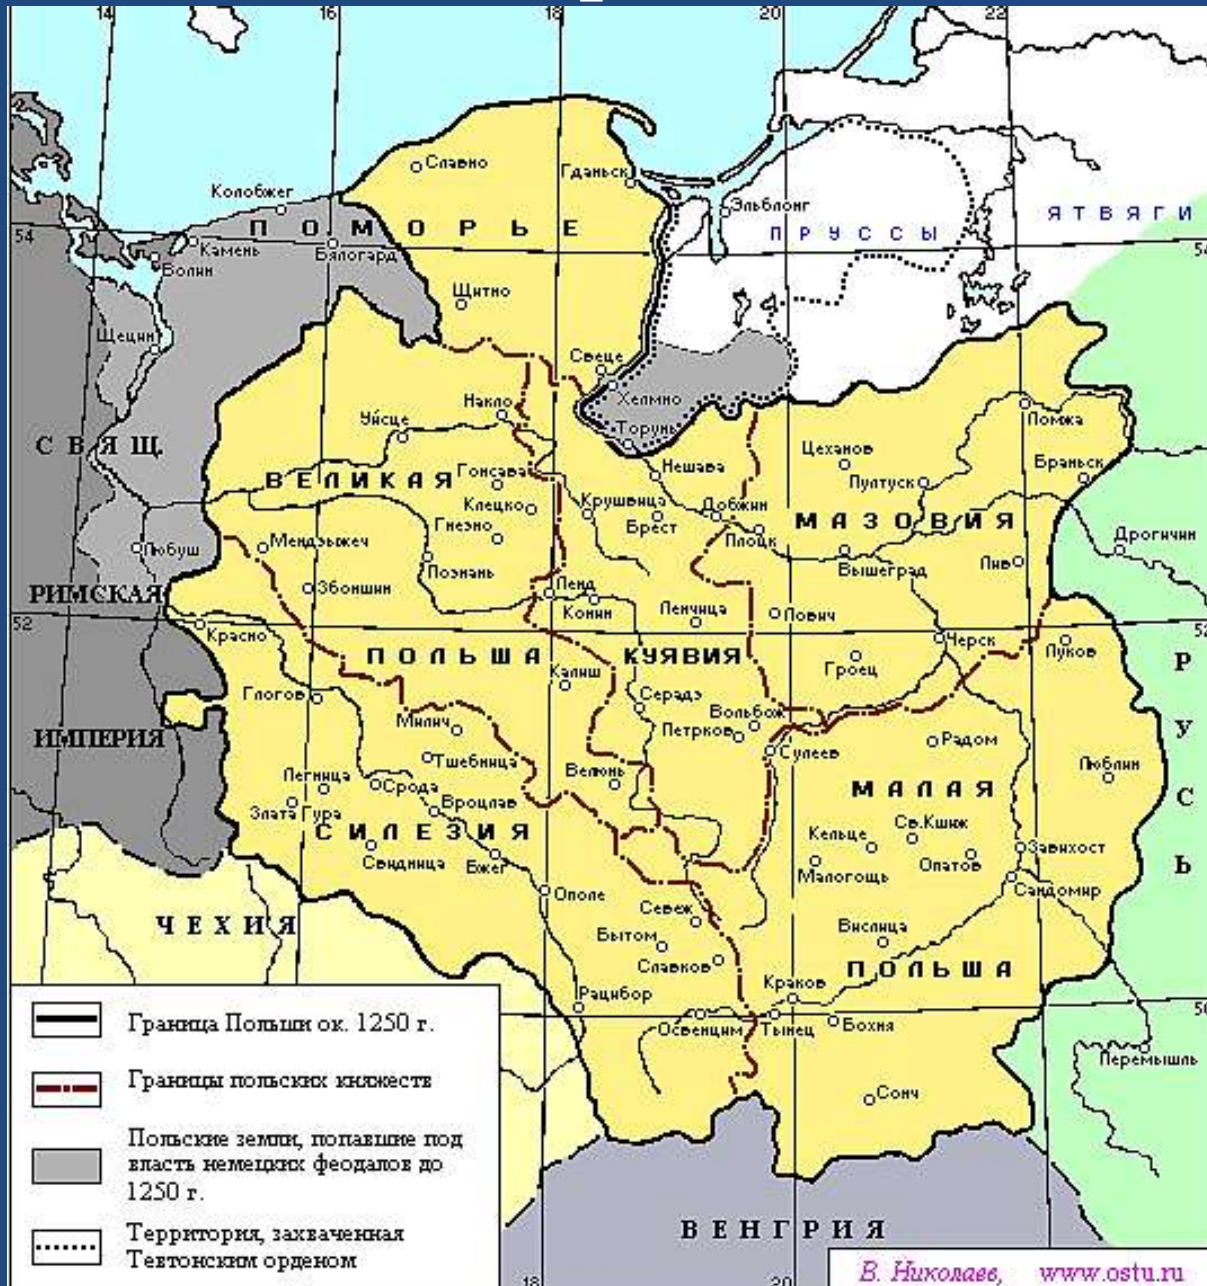

Ареал лужицкой культуры

Территория расселения славян в начале нашей эры

Территория расселения польских племен

Лехитские племена в IX веке

Территория расселения славянских племён к IX веку н.э.

Западнолехитские племена

Восточнолехитские племена

Западные славяне в VIII-IX вв.

Польша в X в.

Мешко I

Болеслав I Храбрый

Польша в X-XI вв.

Польша в середине XIII в.

Христианизация Польши в XII-XIII вв.