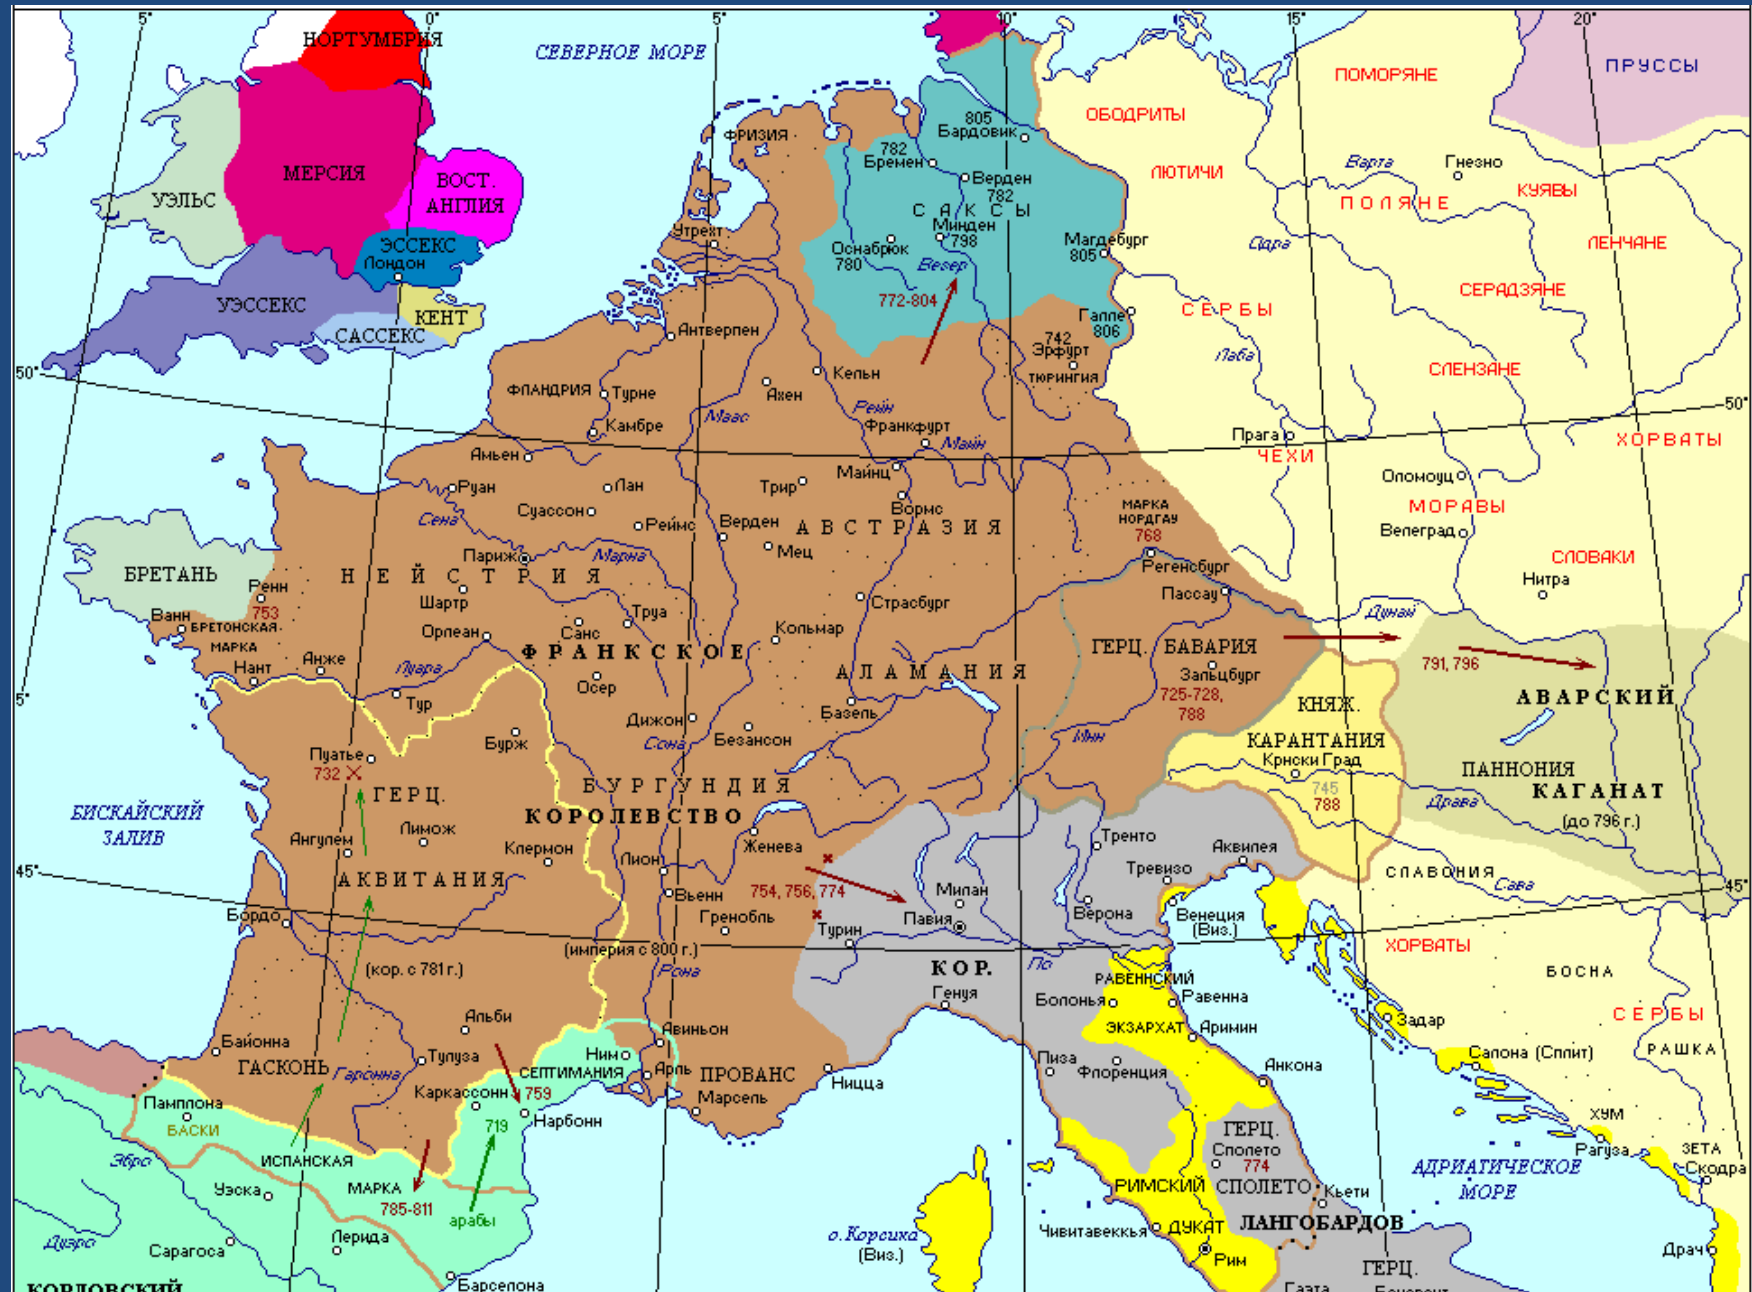

Ареал лужицкой культуры

Территория расселения славян в начале нашей эры

Территория расселения польских племен

Лехитские племена в IX веке

Территория расселения славянских племён к IX веку н.э.

Западнолехитские племена

Восточнолехитские племена

Западные славяне в VIII-IX вв.

Польша в X в.

Мешко I

Болеслав I Храбрый

Польша в X-XI вв.

Польша в середине XIII в.

Христианизация Польши в XII-XIII вв.