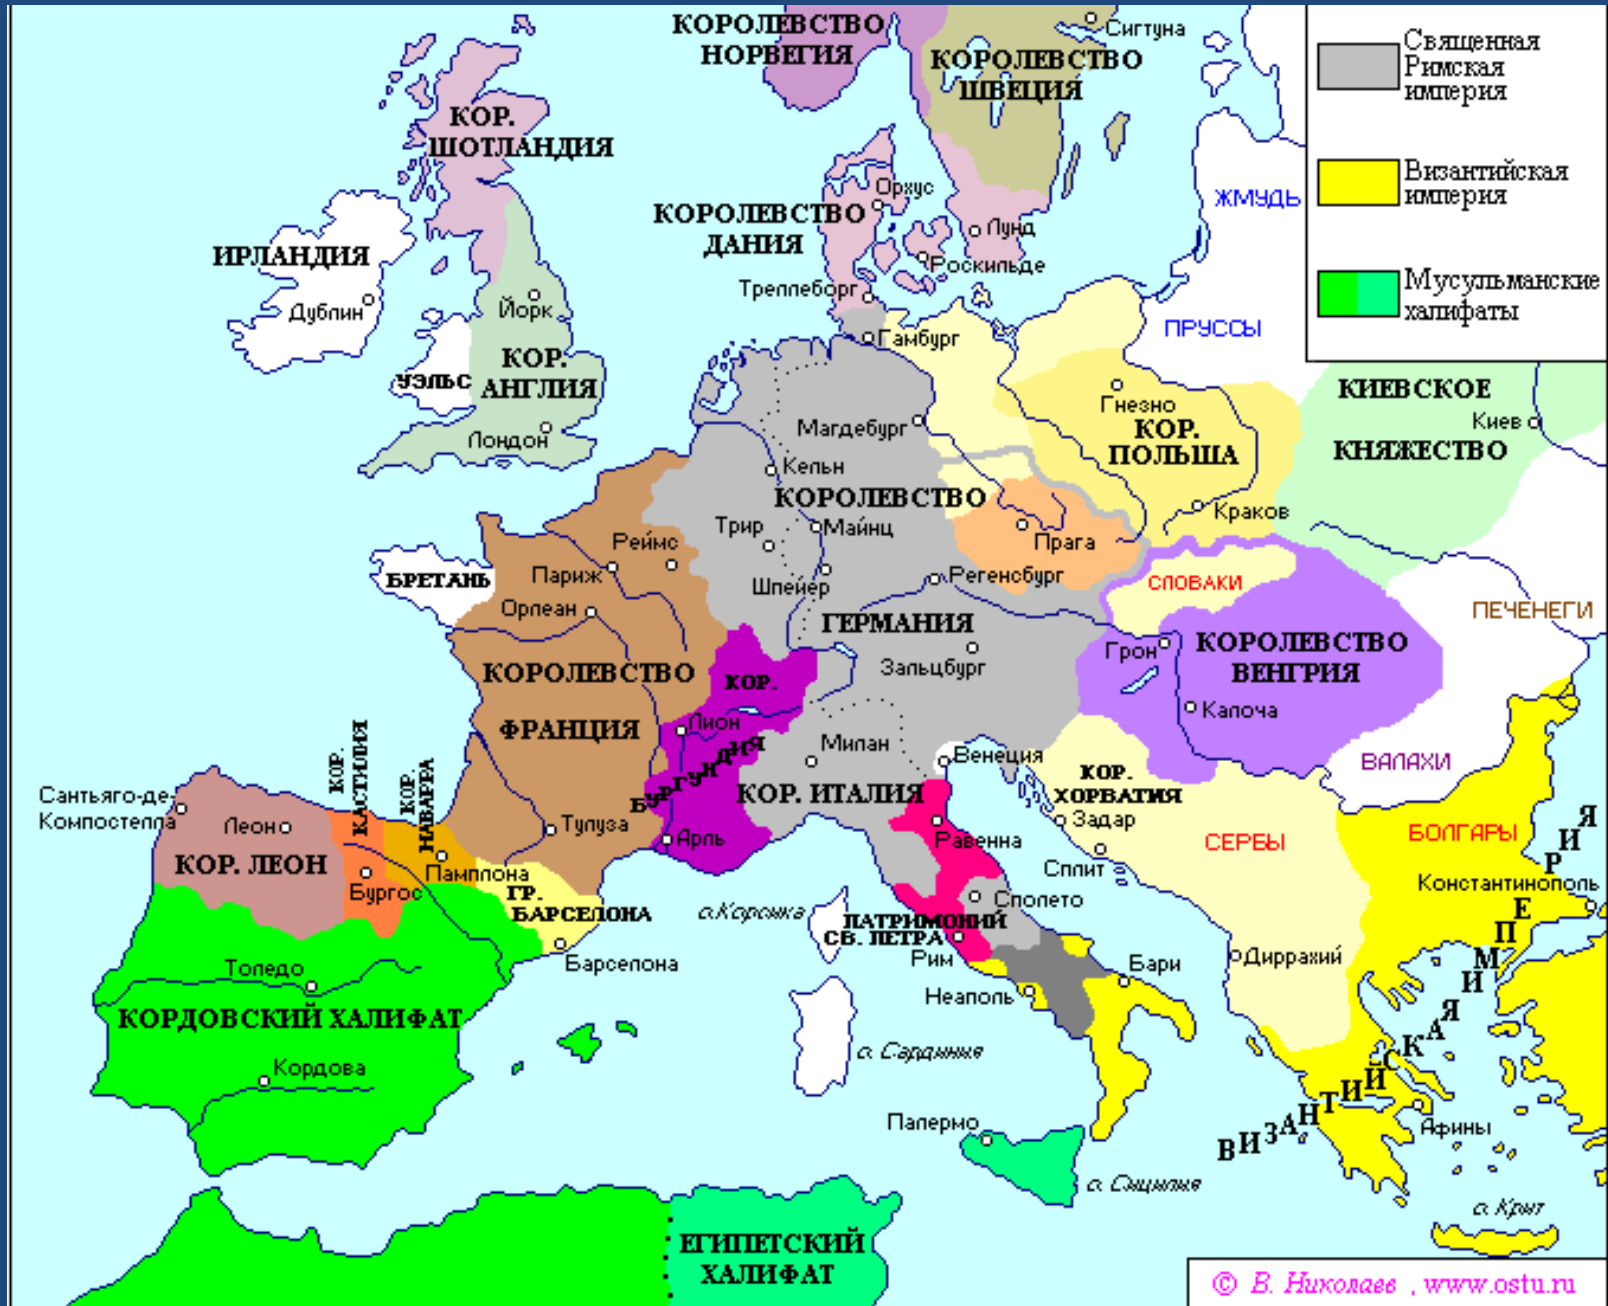

Ареал лужицкой культуры

Территория расселения славян в начале нашей эры

Территория расселения польских племен

Лехитские племена в IX веке

Территория расселения славянских племён к IX веку н.э.

Западнолехитские племена

Восточнолехитские племена

Западные славяне в VIII-IX вв.

Польша в X в.

Мешко I

Болеслав I Храбрый

Польша в X-XI вв.

Польша в середине XIII в.

Христианизация Польши в XII-XIII вв.